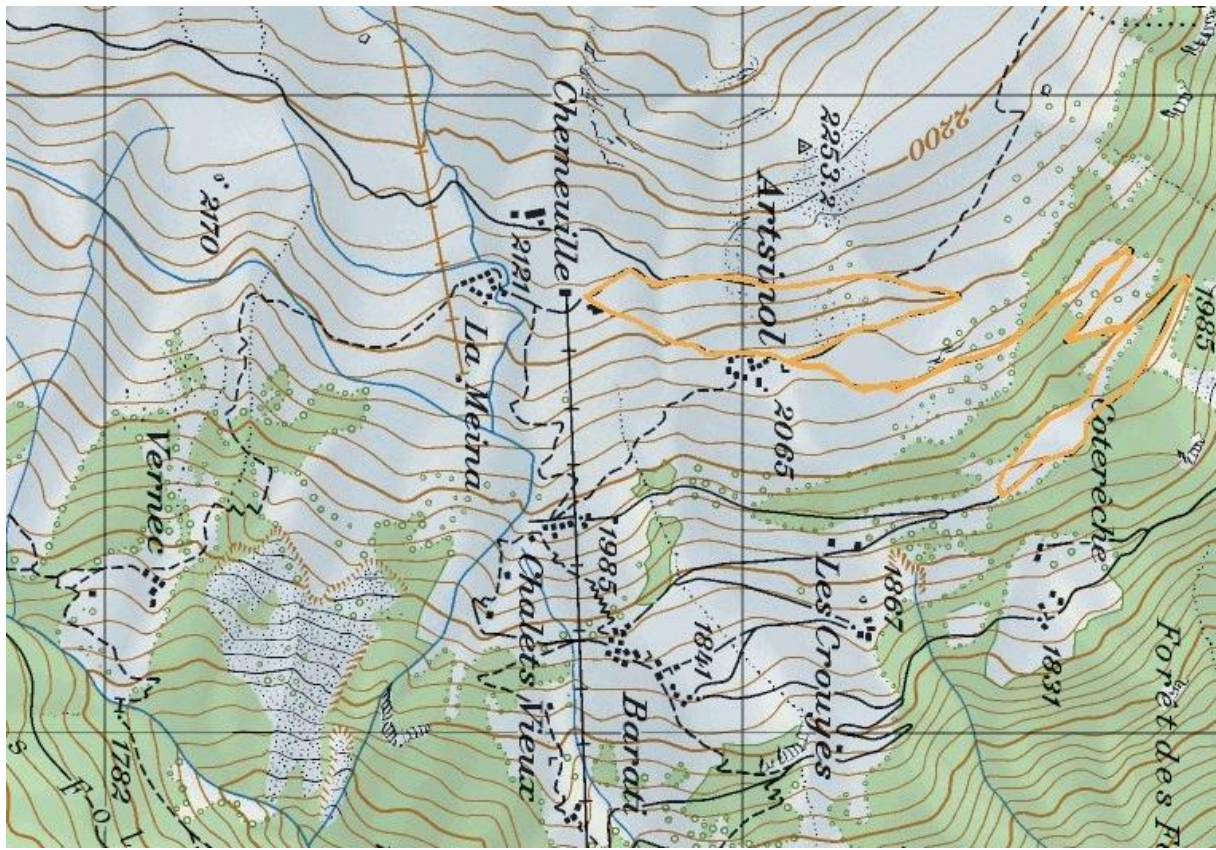

Altitude [m]

Artsinol

Distance : 1.3km

Altitude maximale 2146m

Dénivelé 91m

Temps de marche 30 min

Altitude minimale 2075m

Altitude [m]

Cotereche

Distance : 4km

Altitude maximale 2146m

Dénivelé 248m

Temps de marche 1h30

Altitude minimale 1948m