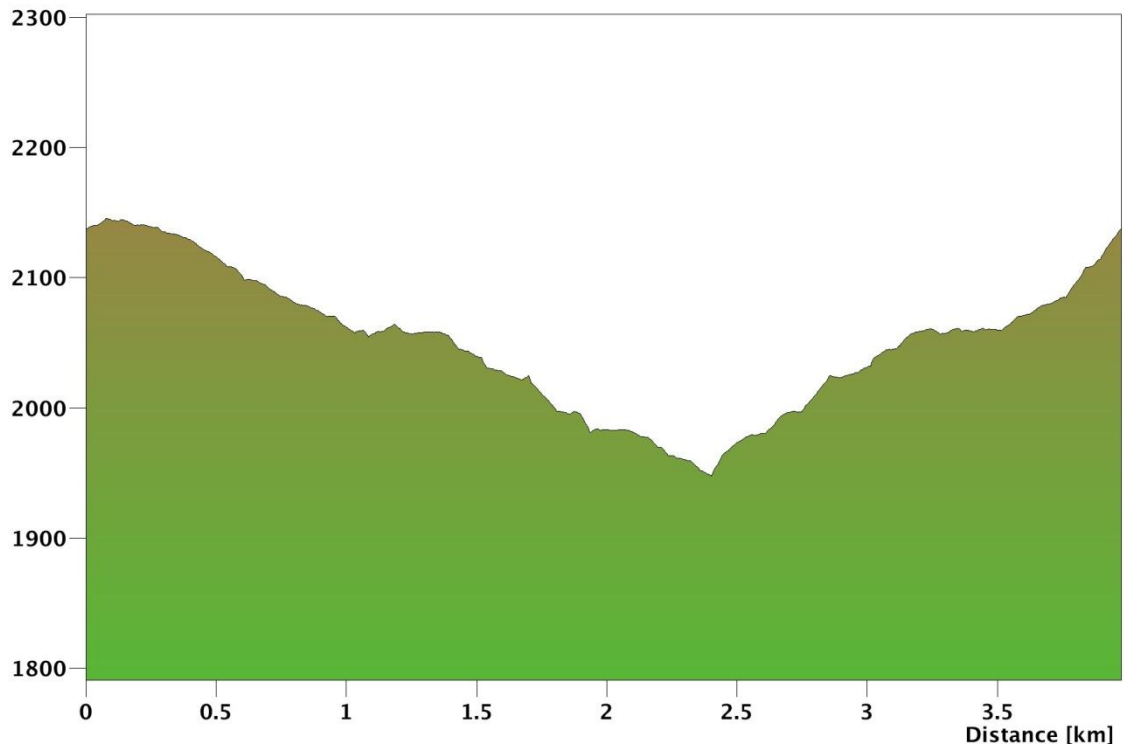

Altitude [m]

Artsinol

Distance : 1.3km

Altitude maximale 2146m

Dénivelé 91m

Temps de marche 30 min

Altitude minimale 2075m

Altitude [m]

Cotereche

Distance : 4km

Altitude maximale 2146m

Dénivelé 248m

Temps de marche 1h30

Altitude minimale 1948m