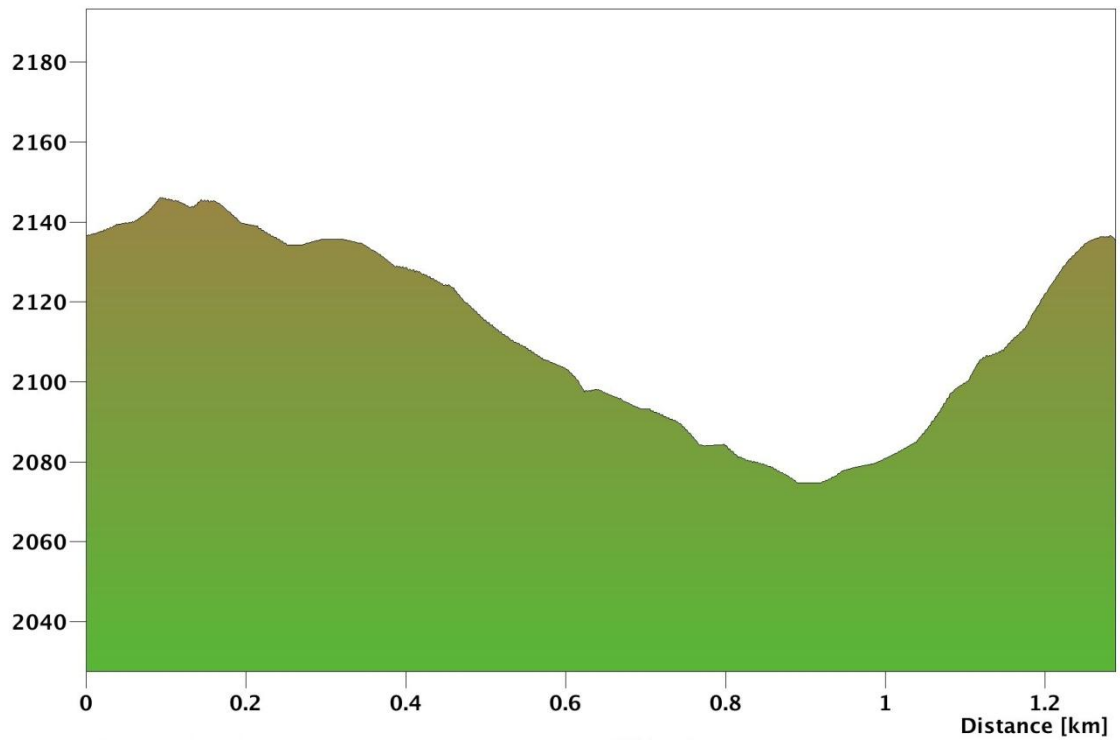

Altitude [m]

Artsinol

Distance : 1.3km

Altitude maximale 2146m

Dénivelé 91m

Temps de marche 30 min

Altitude minimale 2075m

Altitude [m]

Cotereche

Distance : 4km

Altitude maximale 2146m

Dénivelé 248m

Temps de marche 1h30

Altitude minimale 1948m